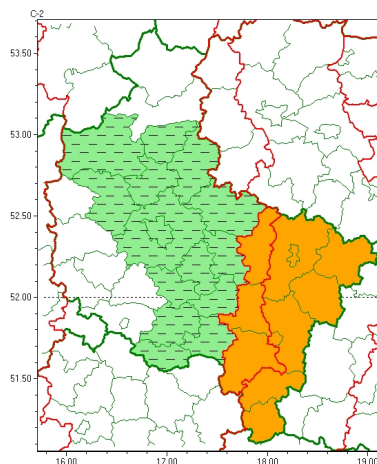

### Zasięg ostrzeżeń w województwie

Burze  
2024-07-21 21:35

Upał  
2024-07-21 21:35

## WOJEWÓDZTWO WIELKOPOLSKIE OSTRZEŻENIA METEOROLOGICZNE ZBIORCZO NR 210 WYKAZ OBSZARÓW Z CYCH OSTRZEŻEŃ o godz. 21:35 dnia 21.07.2024

Zjawisko/Stopień zagrożenia	Upał/2 ODWOŁANIE
Obszar (w nawiasie numer ostrzeżenia dla powiatu)	powiaty: chodzieski(64), czarnkowsko-trzcianecki(63), gnieźnieński(67), gostyński(66), jarociński(67), krotoszyński(69), obornicki(64), Poznań (64), poznański(65), rawicki(66), szamotulski(64), redziński(63), remski(63), w grodzicki(65), wrzesiński(66)
Czas odwołania	godz. 21:28 dnia 21.07.2024
Przyczyna	Zjawisko zakończyło się
SMS	IMGW-PIB INFORMUJE: UPAŁ/- wielkopolskie (15 powiatów) 21:28/21.07.2024 ZJAWISKO ZAKOŃCZYŁO SIĘ. Dotyczy powiatów: chodzieski, czarnkowsko-trzcianecki, gnieźnieński, gostyński, jarociński, krotoszyński, obornicki, Poznań, poznański, rawicki, szamotulski, redziński, remski, w grodzicki i wrzesiński.
RSO	Woj. wielkopolskie (15 powiatów), IMGW-PIB odwołał ostrzeżenie drugiego stopnia o upałach
Uwagi	Brak.
Zjawisko/Stopień zagrożenia	Burze/2
Obszar (w nawiasie numer ostrzeżenia dla powiatu)	powiaty: chodzieski(65), czarnkowsko-trzcianecki(64), gnieźnieński(68), gostyński(67), grodzicki(66), jarociński(68), kościański(65), krotoszyński(70), leszczyński(66), Leszno(66), międzybuzki(65), nowotomyski(65), obornicki(65), ostrowski(72), pilski(68), pleszewski(72), Poznań (65), poznański(66), rawicki(67), słupecki(71), szamotulski(65), redziński(64), remski(64), w grodzicki(66), wolsztyński(65), wrzesiński(67), złotowski(71)
Ważność	od godz. 09:00 dnia 22.07.2024 do godz. 21:00 dnia 22.07.2024
Prawdopodobieństwo	80%