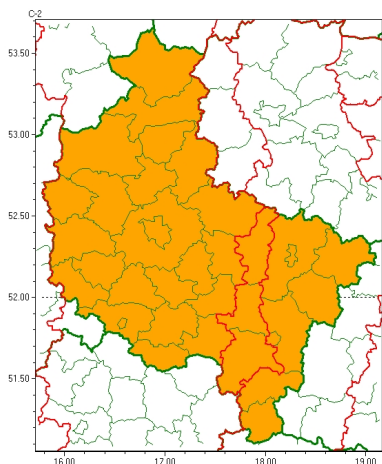

### Zasięg ostrzeżeń w województwie

Burze  
2024-07-21 21:35

Upał  
2024-07-21 21:35

## WOJEWÓDZTWO WIELKOPOLSKIE OSTRZEŻENIA METEOROLOGICZNE ZBIORCZO NR 210 WYKAZ OBSZARÓW Z CYCH OSTRZEŻEŃ o godz. 21:35 dnia 21.07.2024

Zjawisko/Stopień zagrożenia	Upał/2 ODWOŁANIE
Obszar (w nawiasie numer ostrzeżenia dla powiatu)	powiaty: chodzieski(64), czarnkowsko-trzcianecki(63), gnieźnieński(67), gostyński(66), jarociński(67), krotoszyński(69), obornicki(64), Poznań (64), poznański(65), rawicki(66), szamotulski(64), redziński(63), remski(63), w grodzicki(65), wrzesiński(66)
Czas odwołania	godz. 21:28 dnia 21.07.2024
Przyczyna	Zjawisko zakończyło się
SMS	IMGW-PIB INFORMUJE: UPAŁ/- wielkopolskie (15 powiatów) 21:28/21.07.2024 ZJAWISKO ZAKOŃCZYŁO SIĘ. Dotyczy powiatów: chodzieski, czarnkowsko-trzcianecki, gnieźnieński, gostyński, jarociński, krotoszyński, obornicki, Poznań, poznański, rawicki, szamotulski, redziński, remski, w grodzicki i wrzesiński.
RSO	Woj. wielkopolskie (15 powiatów), IMGW-PIB odwołał ostrzeżenie drugiego stopnia o upałach
Uwagi	Brak.
Zjawisko/Stopień zagrożenia	Burze/2
Obszar (w nawiasie numer ostrzeżenia dla powiatu)	powiaty: chodzieski(65), czarnkowsko-trzcianecki(64), gnieźnieński(68), gostyński(67), grodzicki(66), jarociński(68), kościański(65), krotoszyński(70), leszczyński(66), Leszno(66), międzybuzki(65), nowotomyski(65), obornicki(65), ostrowski(72), pilski(68), pleszewski(72), Poznań (65), poznański(66), rawicki(67), słupecki(71), szamotulski(65), redziński(64), remski(64), w grodzicki(66), wolsztyński(65), wrzesiński(67), złotowski(71)
Ważność	od godz. 09:00 dnia 22.07.2024 do godz. 21:00 dnia 22.07.2024
Prawdopodobieństwo	80%